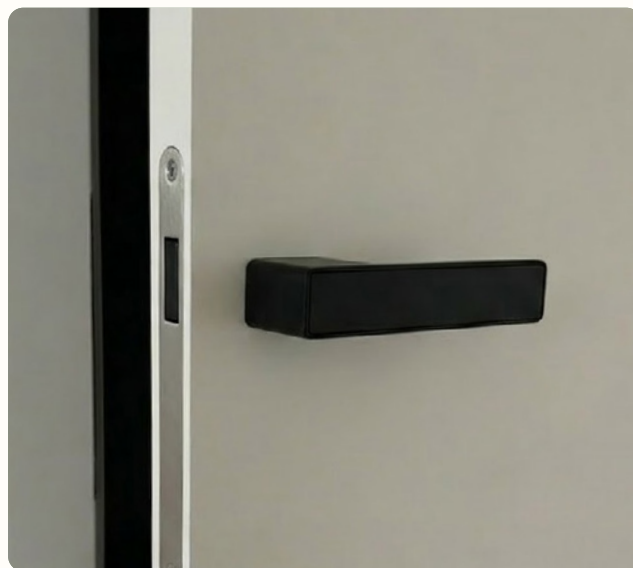

SVĚTLO

DLAŽBA

Vstupní dveře do domu

ALUPROF

hliník

typ / druh	s prosklením, madlem (P45), protipožární, ocelové zárubně (hliníkové, RAL 7016 MAT, výrobce ALUPROF)
výška dveří	2 400 mm (dle cenové nabídky)
šířka dveří	min. 900 mm
kování	FAB / madlo / klika
stupeň bezpečnosti dveří	RC3
zámek	bezpečnostní zámek

Interiérové dveře

SAPELI

bílá

typ / druh	plné, hladké (u dveří mezi vstupní halou a chodbou prosklení), CPL, děrované DTD, u dveří na WC a do koupelen osazena větrací mřížka
výška dveří	min. 2 100 mm (dle cenové nabídky)
šířka dveří	WC, koupelny, komory - min. 700 mm obytné místnosti - min. 800 mm
bezfalcové řešení	ano
skryté závěsy	ano
kování	klika, bez spodní rozety, ovládání na klice