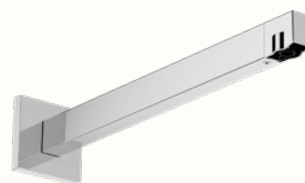

HANSGROHE
E, chrom